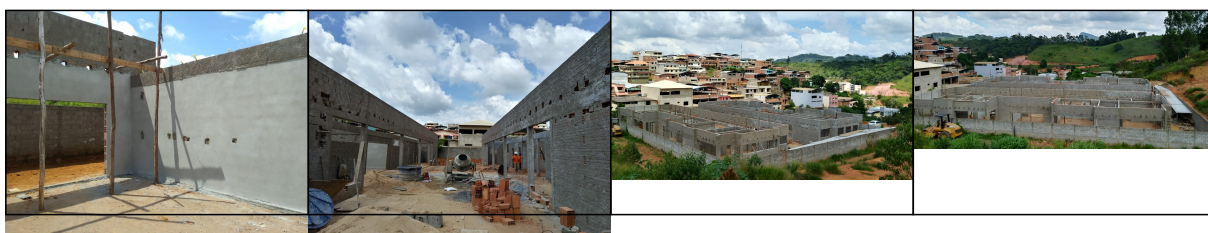

MUNICÍPIO DE IÚNA-ES

educacionais nutrir esse encantamento, fazendo com que a criança na mais tenra idade tenha o prazer de permanecer nos caminhos da educação, promovendo assim seu pleno desenvolvimento.

Apesar da demanda dessa pasta ser tão complexa e densa, a Secretaria de Educação vem trabalhando incansavelmente a favor de uma educação qualitativa, buscando ofertar o que há de melhor no âmbito educacional e estrutural para os nossos munícipes.

GALERIA

AUTENTICAÇÃO

e3e59e57eb674af7a84e3d7467cf420b

<https://iuna.es.gov.br/noticia/2019/02/estao-a-todo-vapor-as-obras-da-creche-pro-infancia-tipo-ii-no-bairro-nossa-senhora-da-penha.html>