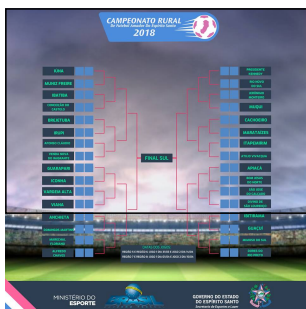

MUNICÍPIO DE IÚNA-ES

Jerônimo Monteiro X Muqui

Cachoeiro X Marataízes

Itapemirim X Atílio Vivácqua

Região 8 (Jogos de ida dia 01/04. Volta, 15/04)

Apiacá X Bom Jesus do Norte

São José do Calçado X Divino de São Lourenço

Ibitirama X Guaçuí

Mimoso do Sul X Dores do Rio Preto

Fonte: [Sesport](#)

Texto: Rodolfo Mageste e Vinicius Nery

GALERIA

AUTENTICAÇÃO

dba41bcbefac6b0995fe55639a6ecbf4

<https://iuna.es.gov.br/noticia/2018/03/definidos-os-duelos-da-1-fase-do-campeonato-rural-de-futebol-amador-do-espírito-santo.html>