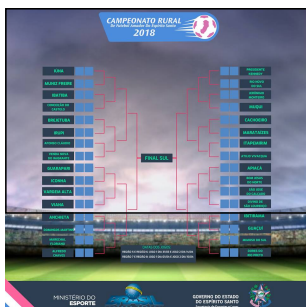

MUNICÍPIO DE IÚNA-ES

Jerônimo Monteiro X Muqui

Cachoeiro X Marataízes

Itapemirim X Atílio Vivácqua

Região 8 (Jogos de ida dia 01/04. Volta, 15/04)

Apicá X Bom Jesus do Norte

São José do Calçado X Divino de São Lourenço

Ibitirama X Guaçuí

Mimoso do Sul X Dolores do Rio Preto

Fonte: [Sesport](#)

Texto: Rodolfo Mageste e Vinicius Nery

GALERIA

AUTENTICAÇÃO

dba41bcbefac6b0995fe55639a6ecbf4

<https://iuna.es.gov.br/noticia/2018/03/definidos-os-duelos-da-1-fase-do-campeonato-rural-de-futebol-amador-do-espírito-santo.html>